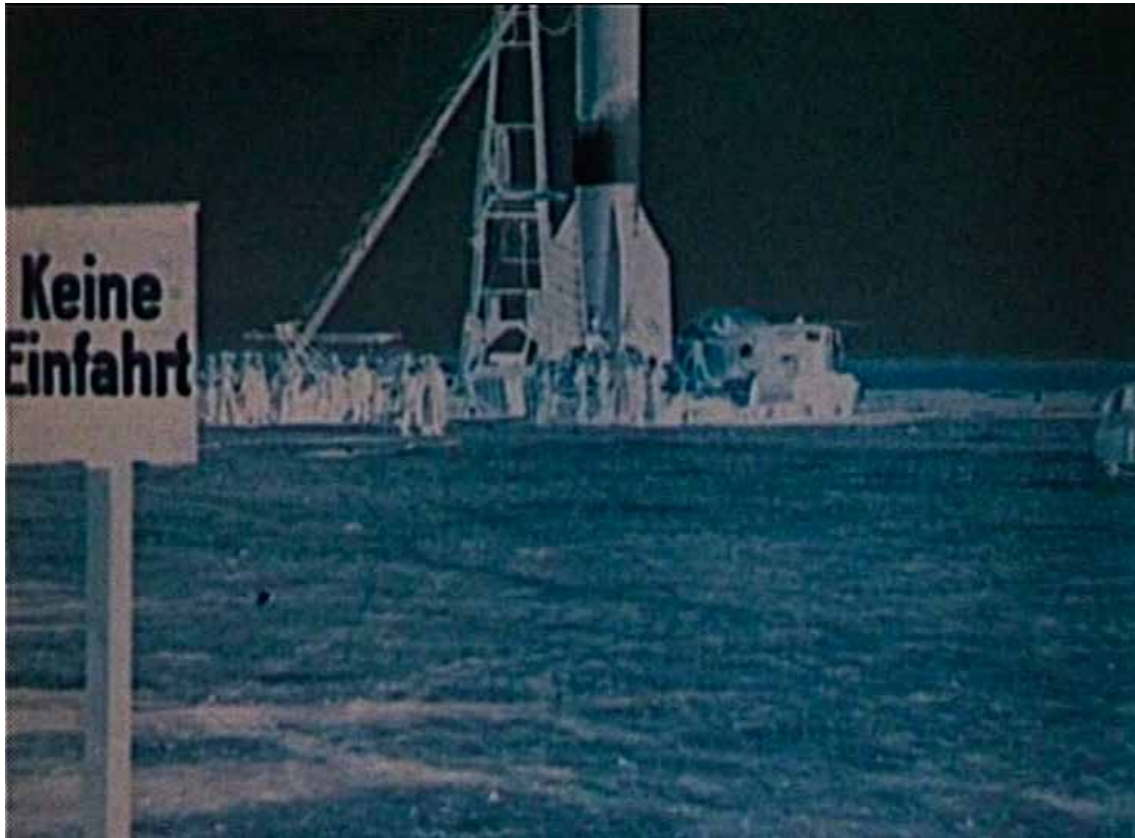

Timo Vogt . PREPOW

**„PLANET TSEROVANI – Entwurzelt in Raum und Zeit ‘
ein fotografischer Essay**

22 Fotografien auf Alu-Dibond

Roswitha Ziegler . DICKFEITZEN

„ZU DEN STERNEN...“

Filmcollage

© Veröffentlichung, auch auszugsweise nur mit Genehmigung von KVAK e.V.
Die Rechte für die einzelnen Abbildungen liegen bei den jeweiligen Künstler_innen.