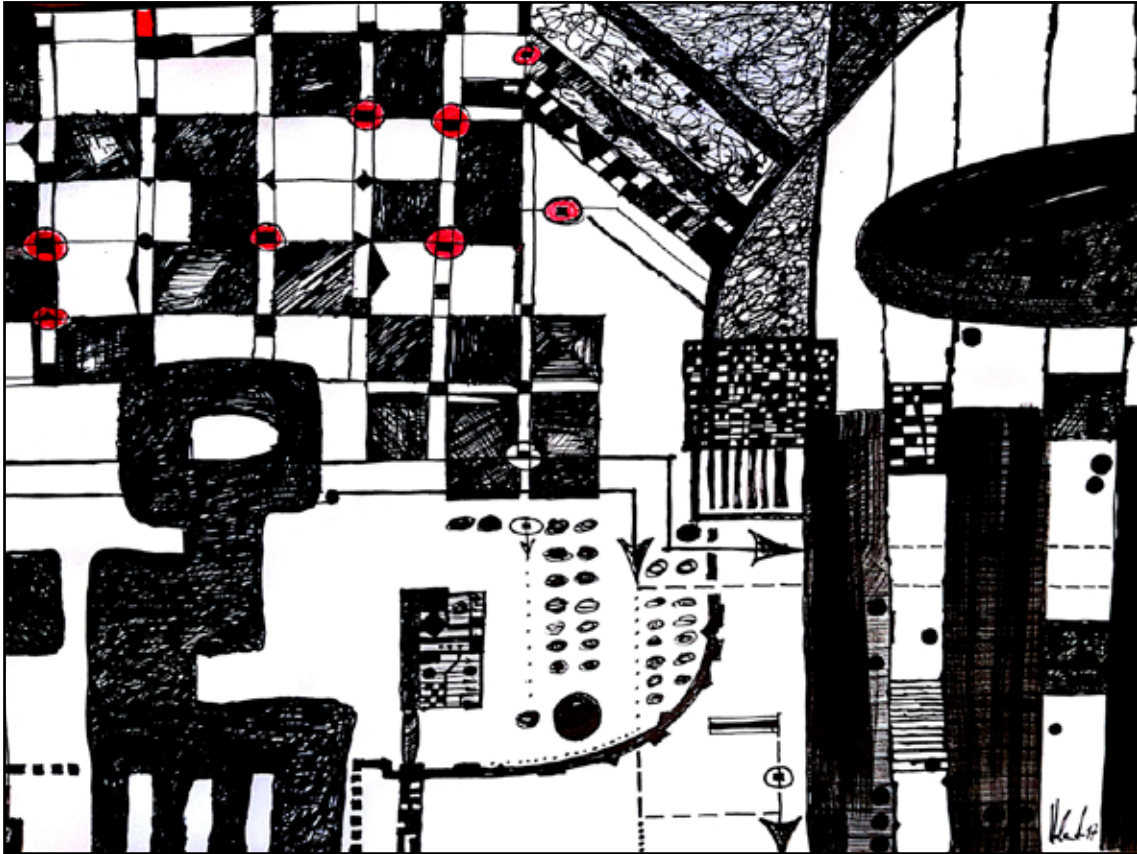

PASSAGEN

A U S T E L L U N G

25. Mai - 5. Juni 2017 : tägl. 11 - 18 Uhr

I N K R Ö T E.....www.kunst-in-kroete.de

KVAK

Roland Albrecht . BERLIN

USW - UNTERGRUNDBAHNEN SÜDLICHES WENDLAND

Zentralstation Kröte

Angelika Blank . VIETZE

„Als die Erde sich vom Nebel und den Wassern schied ...“ . Installation

Astrid Clasen . KIEFEN

baggage . Folie, Draht, Reißverschluß . 2014

Wolfgang Hebert . HAMBURG

"in- und auswendig" . Tusche und Farbstift auf Papier . 2017 . 70 x 100 cm

„fördernd ist es, das große Wasser zu durchqueren“ . 2016 . 220 x 32 x 25 cm . Eiche, Glas, Stahl

Irmhild Schwarz . KRÖTE
„DAS SURINAM-PROJEKT“

„Merians Alptraum“ . 2015 . verschiedene Materialien . Geräusche